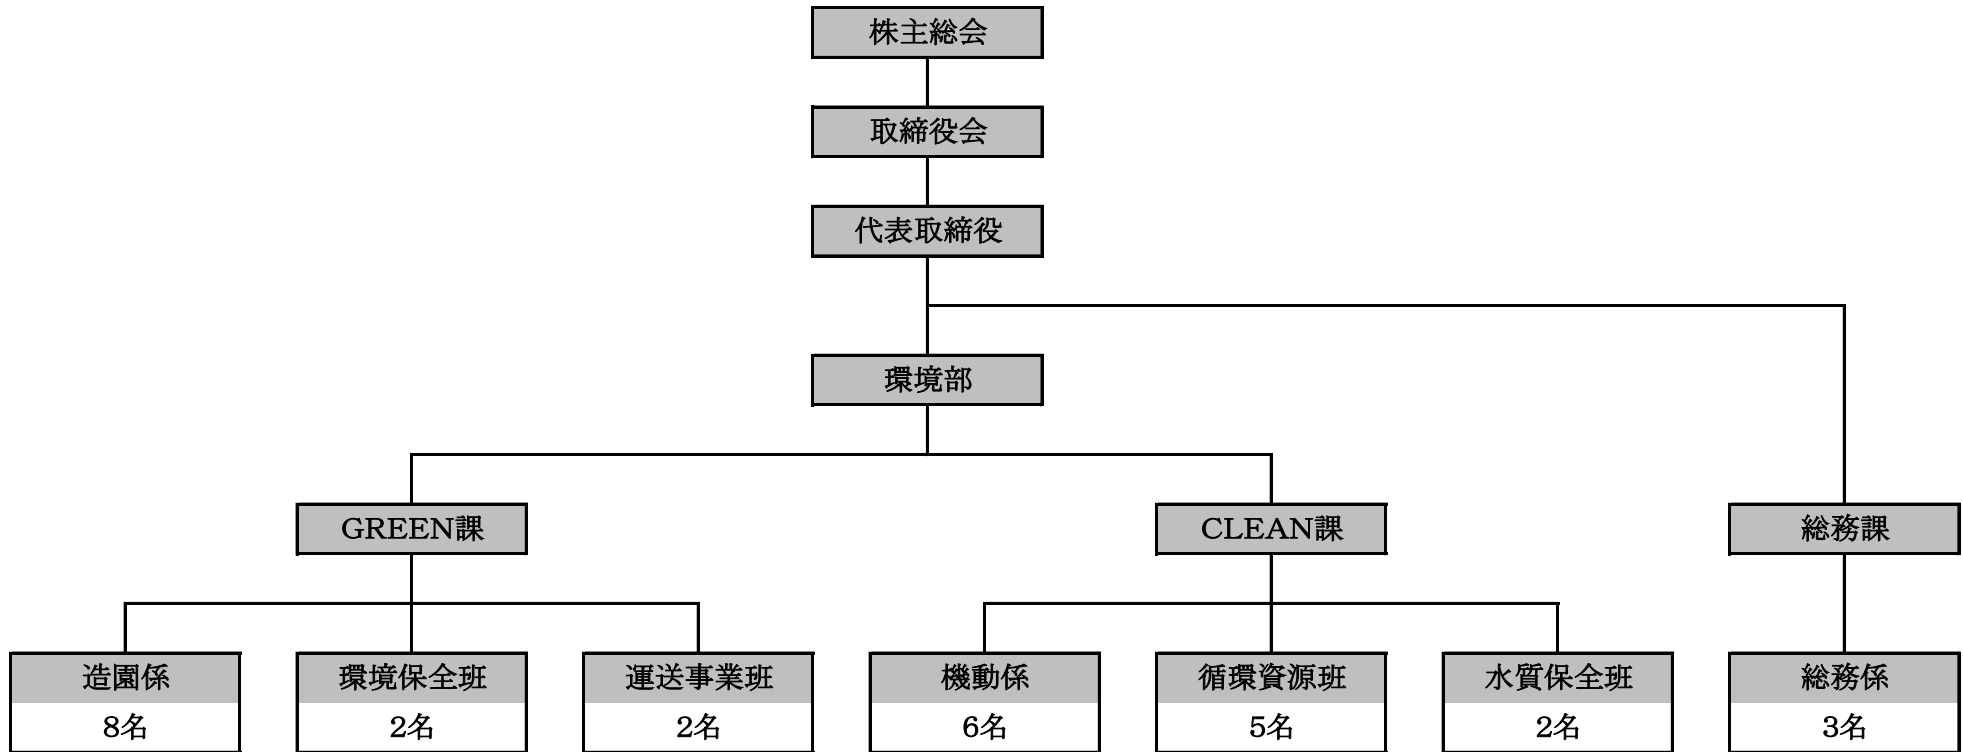

熊谷興業株式会社 会社組織図

2020.8改正

計 30人(技能実習生・パート含み、非常勤を除く)